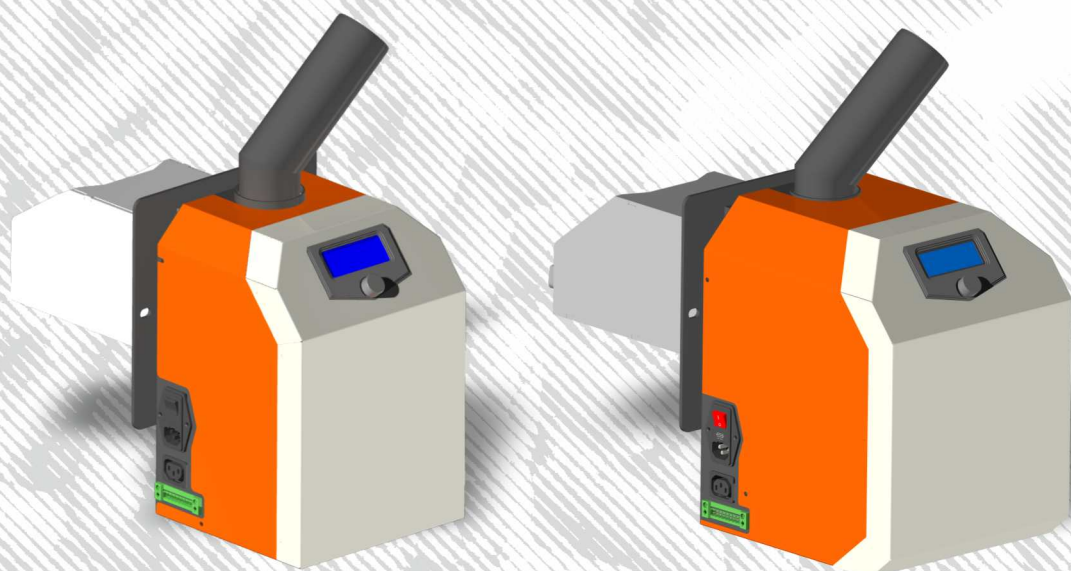

BURNERS

Apoplim & Tsovea Burners
Series 8 - 150kW

Patimat technology

A
pelletwork
of art!

ΜΕΓΑΛΗ ΔΙΑΡΚΕΙΑ ΖΩΗΣ

Οι καυστήρες κατασκευάζονται σύμφωνα με το πρότυπο EN 15270. Ο θάλαμος καύσης είναι κατασκευασμένος από αντιμαγνητικό ανοξείδωτο χάλυβα, ανθεκτικό στις υψηλές θερμοκρασίες, επιμηκύνοντας το χρόνο ζωής του καυστήρα. Όλοι οι καυστήρες μας φέρουν 5ετή εγγύηση, από τις μεγαλύτερες της αγοράς.

ΑΝΑΛΟΓΙΚΗ ΙΣΧΥΣ

Η ισχύς του ανεμιστήρα και η ποσότητα καυσίμου προσαρμόζονται ώστε ο καυστήρας να επιτυγχάνει τη βέλτιστη απόδοση ανάλογα με τις ανάγκες σας οποιαδήποτε στιγμή. Το εύρος ισχύος κυμαίνεται από 8 - 120%.

ΓΡΗΓΟΡΗ ΣΥΝΤΗΡΗΣΗ

Η εύκολη πρόσβαση στον εσωτερικό μηχανισμό του καυστήρα με 2 βήματα συντελεί στη μέγιστη εξοικονόμηση χρόνου κατά τη συντήρηση.

ΑΥΤΟΜΑΤΟΣ ΚΑΘΑΡΙΣΜΟΣ

Οι καυστήρες προσφέρονται με αυτόματο καθαρισμό με αέρα, διασφαλίζοντας πως ο θάλαμος καύσης είναι ελεύθερος από υπολείμματα καύσης. Οι καυστήρες με περισσότερα από 75kW διατίθενται και με επιπλέον καθαρισμό με συρόμενο έμβολο για την απομάκρυνση της στάχτης.

ΕΥΚΟΛΗ ΕΓΚΑΤΑΣΤΑΣΗ

Το ηλεκτρονικό μενού διαθέτει ενσωματωμένη τεχνολογία Patimat, έναν οδηγό εγκατάστασης 5 βημάτων μέσω του οποίου ρυθμίζονται εύκολα όλες οι απαραίτητες παράμετροι για την χωρίς προβλήματα έναυση του καυστήρα.